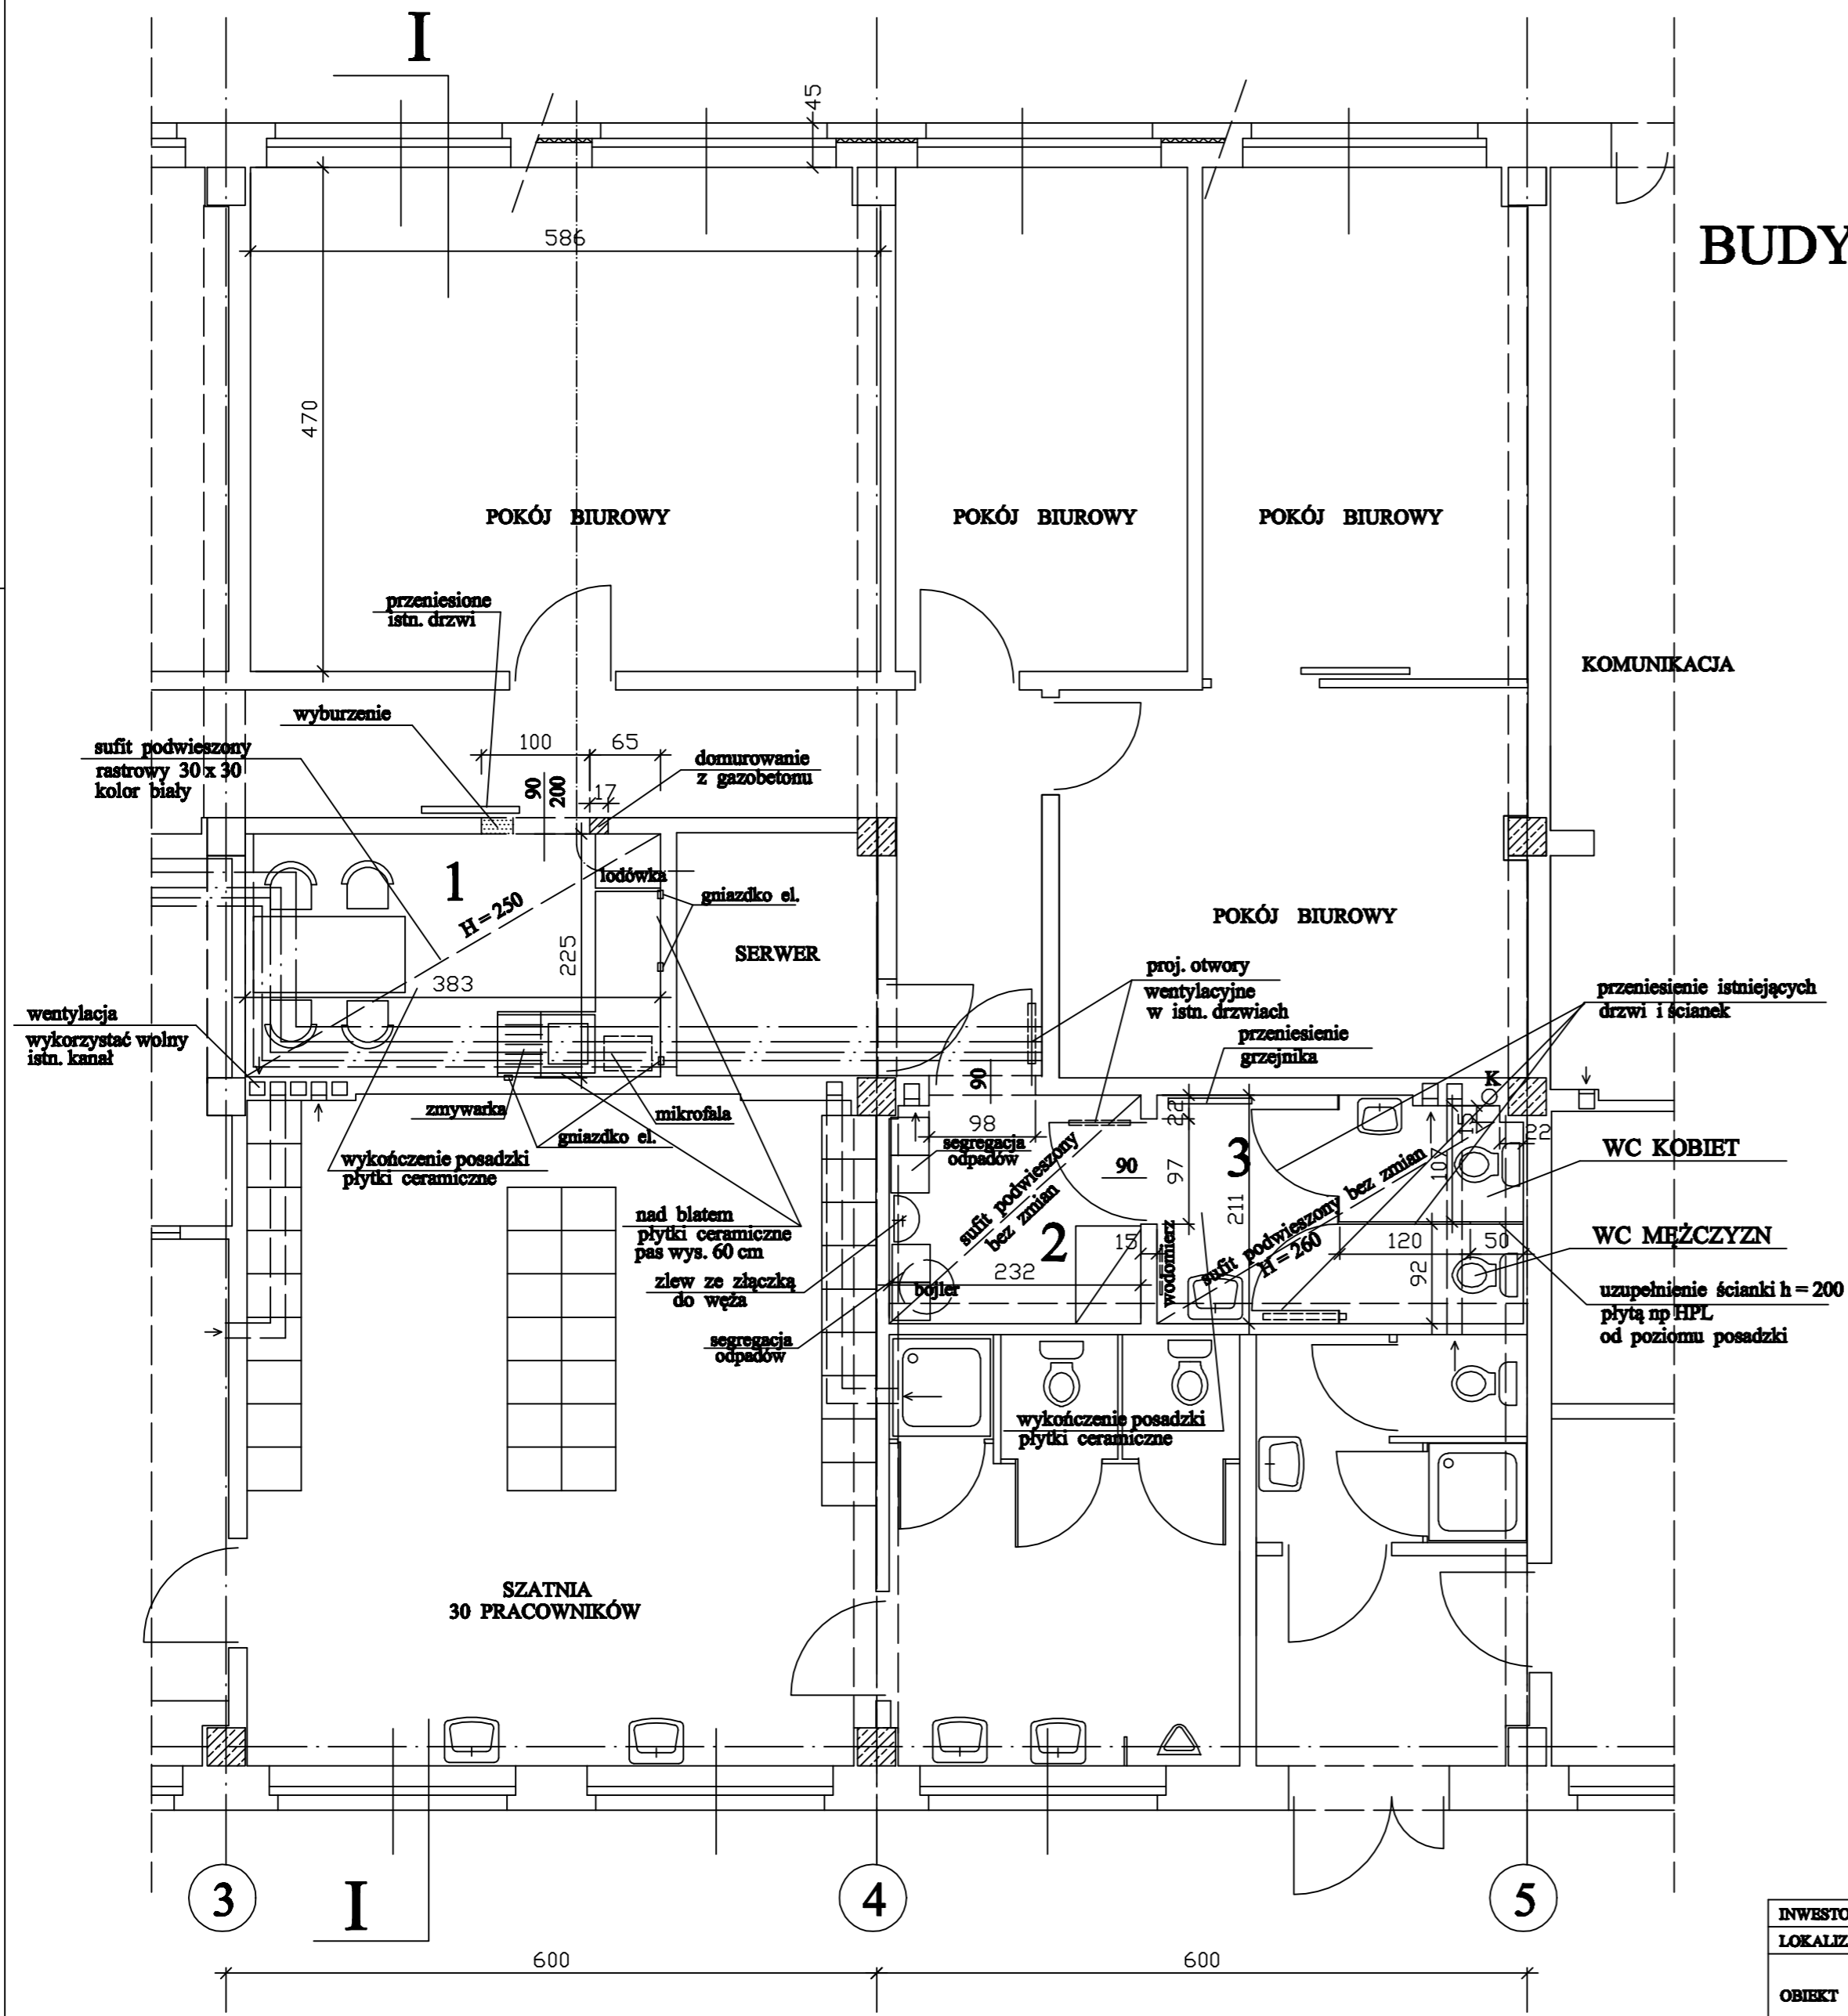

BUDYNEK ADMINISTRACYJNY RZUT PRZYZIEMIA

nr	pomieszczenie	pow. użytk.
1	JADALNIA	8.50
2	PRZEDSIONEK	4.85
3	WC	7.00

INWESTOR	GPW Koziegłowy k/Poznań ul. Piaskowa 1	 ATRIUM JM
LOKALIZACJA	Koziegłowy k/Poznań ul. Piaskowa 1	
OBIEKT	BUDYNEK ADMINISTRACYJNY	SKALA 1:50
TRZĘŚĆ RYSUNKU	RZUT PRZYZIEMIA PROJEKTOWANE SANITARIATY + JADALNIA	FAZA PW REMONTU
BRANŻA	ARCHITEKTURA	DATA 12.2024
PROJEKTANT	mgr inż. arch. Małgorzata Jazdon-Koper upr.proj.104/90/Pw	NR RYS. 2/A