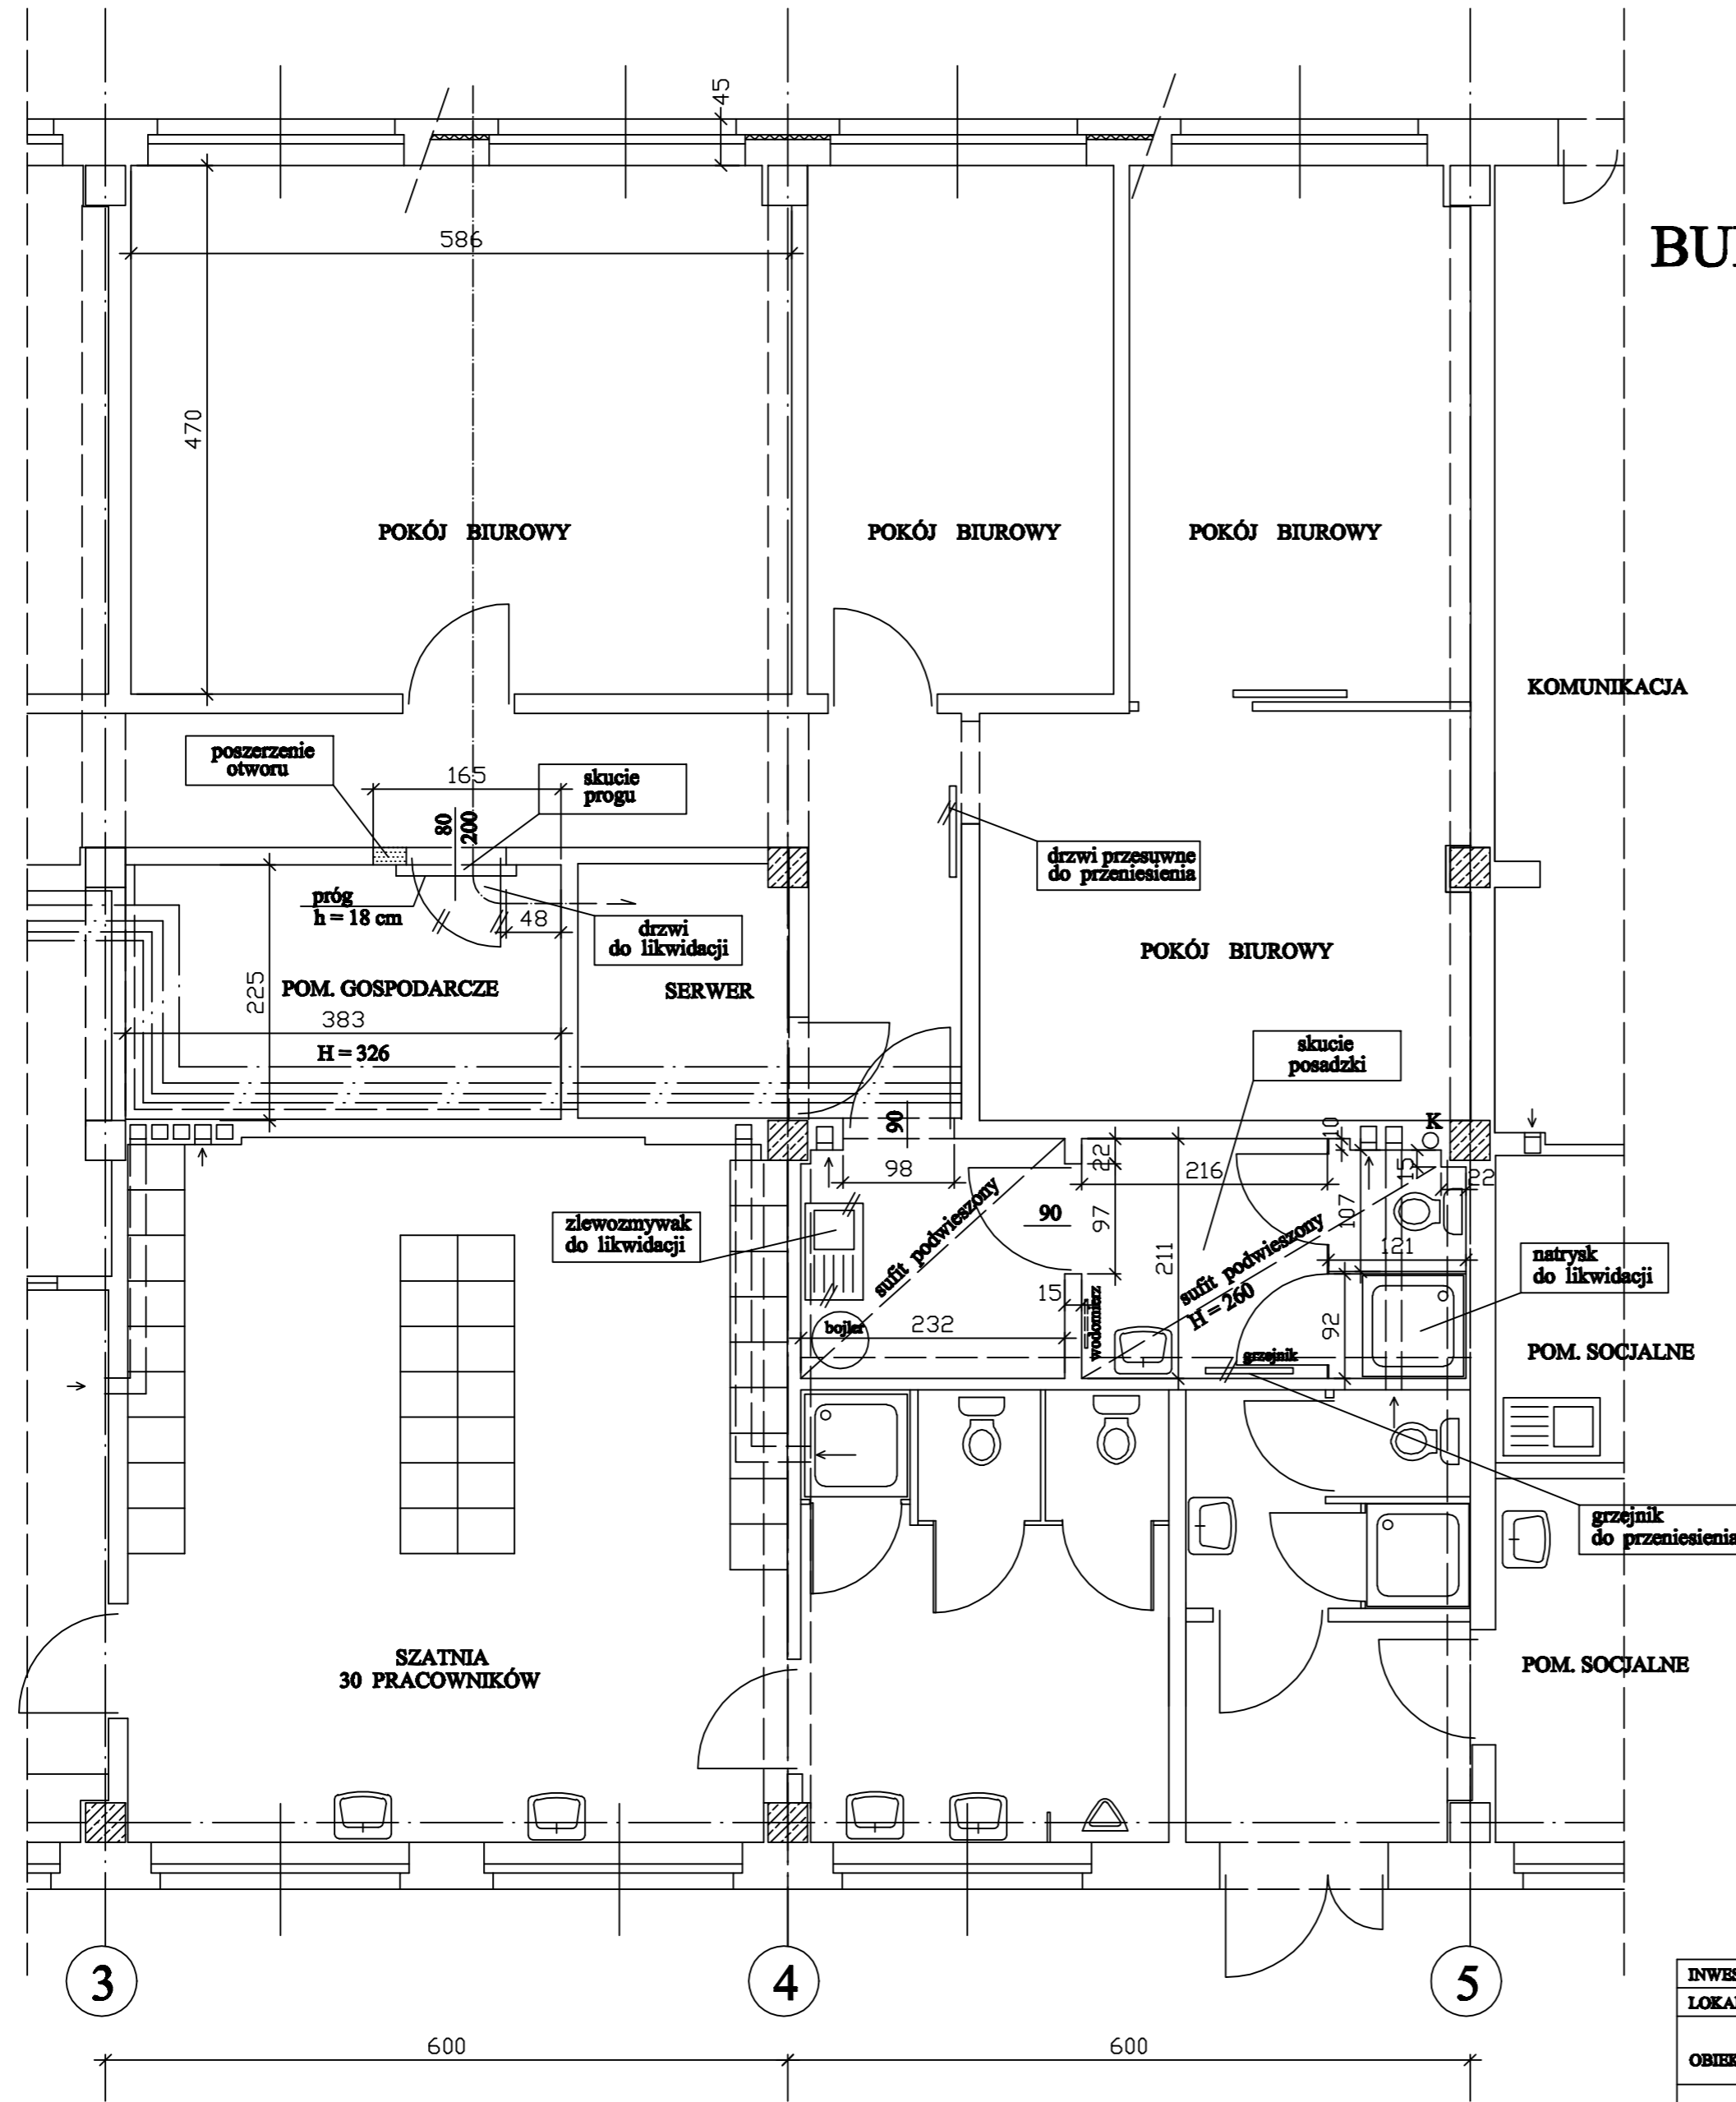

INWENTARYZACJA + WYBURZENIA BUDYNEK ADMINISTRACYJNY RZUT PRZYZIEMIA

INWESTOR	GPW Koziegłowy k/Poznań ul. Piaskowa 1	 ATRIUM JM
LOKALIZACJA	Koziegłowy k/Poznań ul. Piaskowa 1	
OBIEKT	BUDYNEK ADMINISTRACYJNY	SKALA 1:50
TRZĘŚĆ RYSUNKU	RZUT PRZYZIEMIA INWENTARYZACJA I WYBURZENIA	FAZA PW REMONTU
BRANŻA	ARCHITEKTURA	DATA 12.2024
PROJEKTANT	mgr inż. arch. Małgorzata Jazdon-Koper upr.proj.104/90/Pw	NR RYS. 1/IA